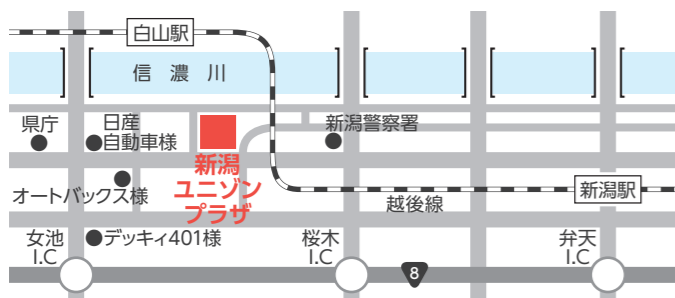

## 十日町・六日町

レポート十日町 2階「白鳥」

**10/24** (木) 10:00-11:30

十日町市本町2-350 tel:025-757-5121

十日町駅から600m。徒歩9分。無料駐車場

## 新発田・中条

コモタウン内コモプラザ

**10/28** (月) 10:00-11:30

新発田市舟入町3-9-23 tel:0254-23-8221

西新発田駅から1.8km。バス15分、徒歩23分。無料駐車場170台

## 本店・東新潟・山の下・新潟南

新潟ユニゾンプラザ 4階大研修室

**10/31** (木) 10:00-11:30

新潟市中央区上所2-2-2 tel:025-281-5511

新潟駅万代口バスターミナル(8番)10~20分。無料駐車場220台

## 佐渡

アミューズメント佐渡 はまなすホール

**11/1** (金) 10:00-11:30

佐渡市中原234-1 tel:0259-52-2001

両津港から車30分、バス40分+徒歩5分。無料駐車場300台